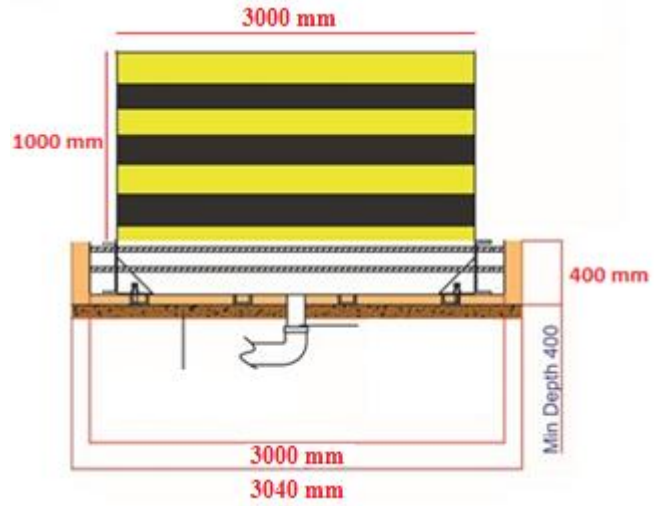

www.hazalguvenlik.net

TELESCOPIC ROADBLOCKERS

www.hazalguvenlik.net

TELESCOPIC ROAD BLOCKERS (K12)

Engellenen alan genişliği	:	1000 mm ile 4000 mm arasında
Yükseltilmiş engelin yüksekliği	:	700 mm
Elektro-hidrolik tahrik ünitesi	:	Dış dolapta yol engelleyiciden 10 metreye kadar uzaklık
Açılış zamanı	:	Yaklaşık. 4-6 saniye
Ekipman	:	

PLC Elektronik Kontrol Ünitesi

Hidrolik Kontrol Ünitesi ve Manuel Pompa

Hidrolik Hortumlar ve 46 lık Yağ

Harici Dış Ortam Sac Koruma Panosu (Hidrolik ve PLC Elektronik)

İsteğe bağlı donanım	:	Hidrolik Akümülatör tarafından Acil Hızlı Açılış (1,5 saniye)
		Loop Dedektör (Yeraltı Sensör)
		Tarafik Lambası (Kırmızı –Yeşil) ve 2 mt Direği
		Uzaktan kumanda ve Alıcı Kontrol Kartı
		Buton ve Hattı