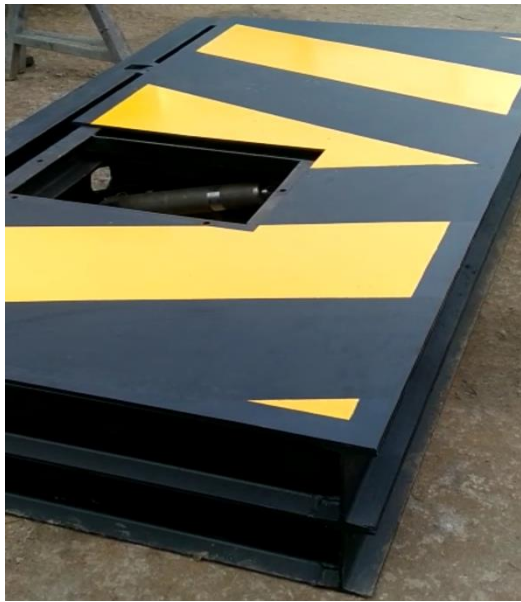

www.hazalguvenlik.net

TELESCOPIC ROADBLOCKERS

www.hazalguvenlik.net

TELESCOPIC ROAD BLOCKERS (K12)

Engellenen alan genişliği	:	1000 mm ile 4000 mm arasında
Yükseltilmiş engelin yüksekliği	:	700 mm
Elektro-hidrolik tahrik ünitesi	:	Dış dolapta yol engelleyiciden 10 metreye kadar uzaklık
Açılış zamanı	:	Yaklaşık. 4-6 saniye
Ekipman	:	

PLC Elektronik Kontrol Ünitesi

Hidrolik Kontrol Ünitesi ve Manuel Pompa

Hidrolik Hortumlar ve 46 lık Yağ

Harici Dış Ortam Sac Koruma Panosu (Hidrolik ve PLC Elektronik)

İsteğe bağlı donanım	:	Hidrolik Akümülatör tarafından Acil Hızlı Açılış (1,5 saniye)
		Loop Dedektör (Yeraltı Sensör)
		Tarafik Lambası (Kırmızı –Yeşil) ve 2 mt Direği
		Uzaktan kumanda ve Alıcı Kontrol Kartı
		Buton ve Hattı